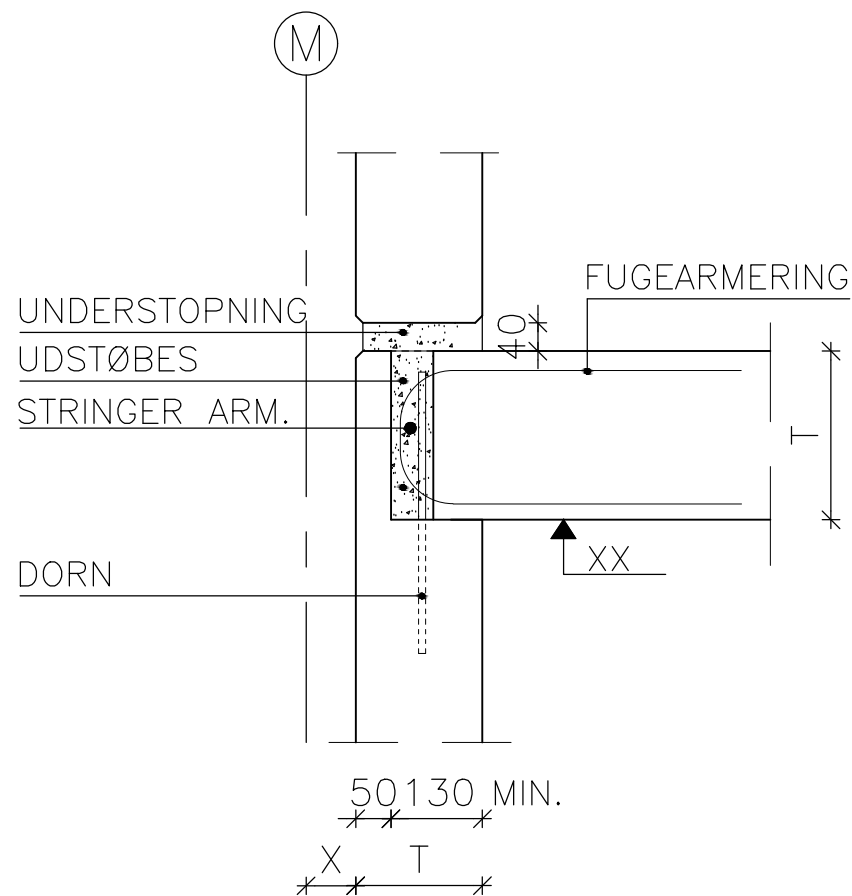

ELEMENTER PÅ 150 MM OG
DERUNDER UDFØRES UDEN
SKØRT

ELEMENTER PÅ 180 MM OG
DEROVER KAN UDFØRES MED
SKØRT

REV. NR.	ÆNDRING OMFATTER	SIGN.	DATO
A	Tophat slettet, ekstra snit påsat	BTJ	16.02.2018
B	Dæk vederlag ændret	MBL	10.12.2021

SKØRT TRAPPERUM VANDRET FUGE - BÆRENDE

LODRET SNIT

DS Elcobyg		EMNE: SAMLINGSDETALJE
		SAGSNR:
		TEGN. NR. 1924
		SIGN: RSH
		DATO: 14.04.2014

HADSUNDVEJ 8 DK-9500 HOBRO TLF 98 57 28 57 FAX 98 57 28 67