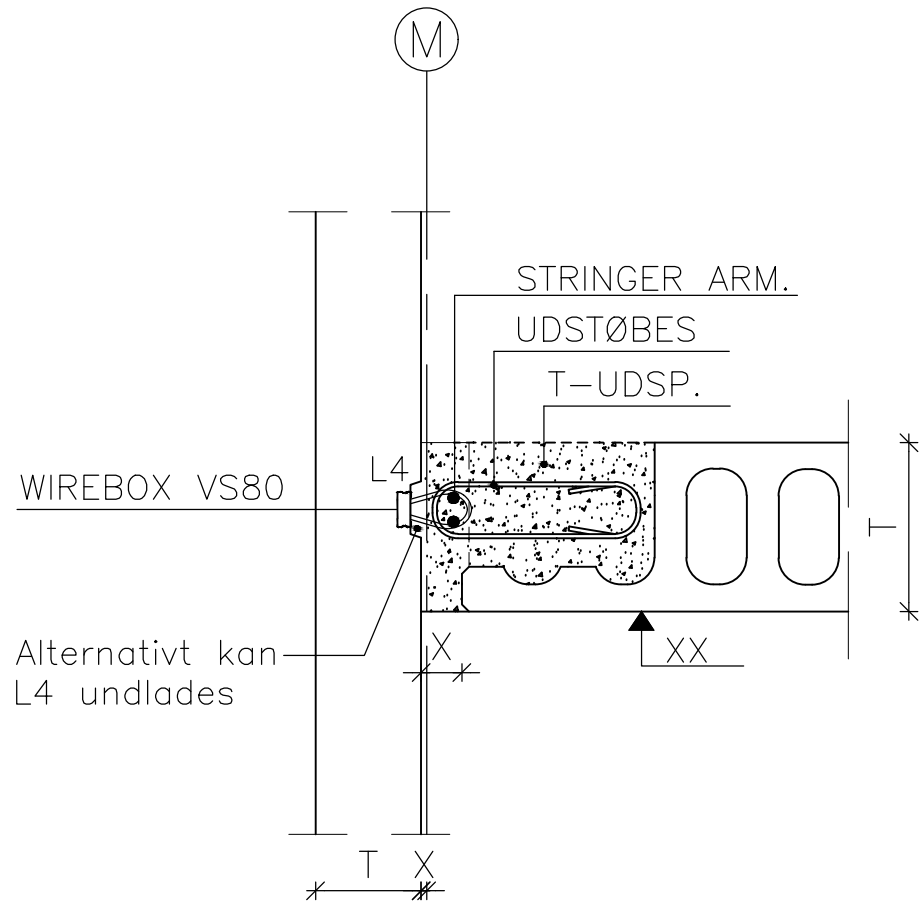

SAMLING M/BJL.

SAMLING M/WIREBOX

REV. NR.	ÆNDRING OMFATTER	SIGN.	DATO
A	Fortandingsliste + wirebox	BTJ	16.02.2018
B	Nedsl. kanal er fjernet	MBL	10.12.2021

**GENNEMGÅENDE VÆG V/HULDÆK T. UDSP
MED AFSTAND
LODRET SNIT**

DS Elcobyg		EMNE: SAMLINGSDETALJE
		SAGSNR:
		TEGN. NR. 1919
		SIGN: RSH
		DATO: 14.04.2014

HADSLUNDVEJ 8 DK-9500 HOBRO TLF 98 57 28 57 FAX 98 57 28 67